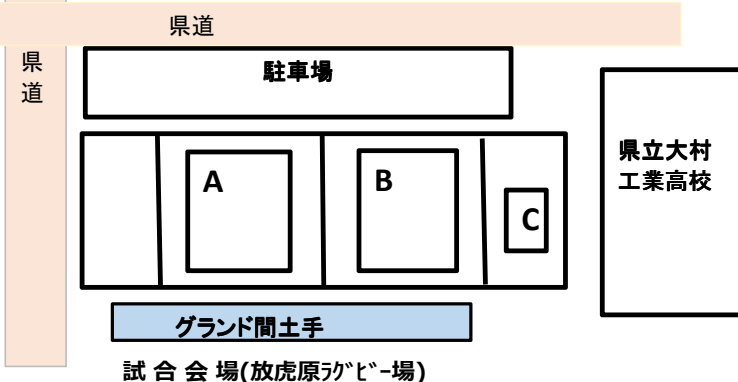

Bコート(校舎側) 5年&3年 (試合時間：12分/10分刻み)				
試合NO.	時刻	対戦チーム		レフリー
1-1	10:15~10:27	長崎3年	大村3年	大村RS
1-2	10:30~10:42	りんどう3年	大村3年	大村RS
1-3	10:45~10:57	りんどう3年	長崎3年	りんどう
2-1	11:00~11:15	長崎5年	りんどう5年	大村RS
2-2	11:18~11:33	長崎5年	大村5年	大村RS
2-3	11:36~11:51	りんどう5年	大村5年	長崎RS
3-1	12:00~12:12	大村3年	長崎3年	りんどう
3-2	12:15~12:27	大村3年	りんどう3年	長崎RS
3-3	12:30~12:42	長崎3年	りんどう3年	長崎RS
4-1	12:45~13:00	大村5年	長崎5年	りんどう
4-2	13:03~13:18	大村5年	りんどう5年	りんどう
4-3	13:21~13:33	長崎5年	りんどう5年	長崎RS

スケジュール;

10:00; 開会式
(顔合わせの挨拶)
10:15~ 試合
13:40; 閉会式
(あいさつ)

Cコート(校舎側インゴール) 2年&1年&幼児 (試合時間：7分)				
試合NO.	時刻	対戦チーム		レフリー
1-1	10:30~10:37	長崎1年	大村1年	大村RS
1-2	10:40~10:47	長崎1年	りんどう1年	大村RS
1-3	10:50~9:57	りんどう1年	大村1年	長崎RS
2-1	11:00~11:07	りんどう幼児	長崎幼児	りんどう
2-2	11:10~11:17	りんどう幼児	長崎幼児	長崎RS
3-1	11:20~11:27	長崎2年	りんどう2年	長崎RS
3-2	11:30~11:37	長崎2年	りんどう2年	りんどう
4-1	11:50~11:57	りんどう幼児	長崎幼児	りんどう
4-2	12:00~12:07	りんどう幼児	長崎幼児	長崎RS
5-1	12:10~12:07	長崎1年	りんどう1年	大村RS
5-2	12:10~12:17	長崎1年	大村1年	大村RS
5-3	12:20~12:27	りんどう1年	大村1年	長崎RS
6-1	12:30~12:37	長崎2年	りんどう2年	長崎RS
6-2	12:40~12:47	長崎2年	りんどう2年	りんどう

各スクール事務局殿; 不参加学年があればご教示下さい。又、少ない学年も試合希望があれば人数を教えてください。

	幼児/1年	2年/3年	4年/5年	6年/中1年	中2/中3
長崎	6人/9人	8人/11人	16人/15人	18人/10人	19人/10人
大村	0人/5人	2人/8人	10人/12人	11人/8人	10人/10人
りんどう	人/人	人/人	人/人	人/人	人/人