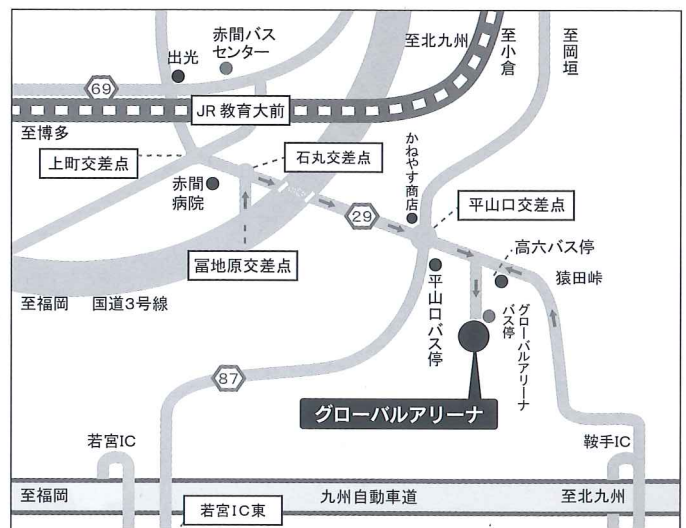

会場 | レベルファイブスタジアム

JRTL 第4節 [19:00 KICK OFF]

コカ・コーラレッドスパークス VS 宗像サニックスブルース

トップキューシュウA リーグ戦 [16:30 KICK OFF]

九州電力キューデンヴォルテクス VS JR九州サンダース

10.2

SUN

会場 | グローバルアリーナ

JRTL 第5節 [13:00 KICK OFF]
宗像サニックスブルース vs 東芝ブレイブルーバス

10.29

SAT

会場 | レベルファイブスタジアム

JRTL 第9節 [13:00 KICK OFF]
コカ・コーラレッドスパークス vs ヤマハ発動機ジュビロ

福岡でラグビーを観戦しよう!

2019年のラグビーワールドカップ日本大会に向けて、ここ福岡からラグビー熱を日本中へ広げよう!!

福岡開催の試合日程

※福岡県ラグビーフットボール協会主管の主要試合になります

GAME SCHEDULE in FUKUOKA

試合名称	JRTL=ジャパンラグビートップリーグ	期日/会場	KICK OFF/ 対戦カード
トップキュウシュウA リーグ戦		2016年 9月17日[土] レベルファイブスタジアム	[16:30] 九州電力キューデンヴォルテクス vs JR九州サンダース
JRTL レギュラーシーズン 第4節			[19:00] コカ・コーラレッドスパークス vs 宗像サンニクスブルース
JRTL レギュラーシーズン 第5節		2016年 10月2日[日] グローバルアリーナ	ミニラグビー交流試合U(熊本県ジュニアチーム招待試合) [13:00] 宗像サンニクスブルース vs 東芝ブレイブルーバス
JRTL レギュラーシーズン 第9節		2016年 10月29日[土] レベルファイブスタジアム	中学選抜強化試合(予定) [13:00] コカ・コーラレッドスパークス vs ヤマハ発動機ジュビロ
JRTL レギュラーシーズン 第10節		2016年 12月4日[日] グローバルアリーナ	むなかたキッズセブン/サンニクス杯タグラグビー大会 [14:00] 宗像サンニクスブルース vs 神戸製鋼コベルコスティーラーズ
JRTL レギュラーシーズン 第13節		2016年 12月24日[土] レベルファイブスタジアム	[11:30] コカ・コーラレッドスパークス vs NECグリーンロケッツ [14:00] 宗像サンニクスブルース vs パナソニック ワイルドナイツ
JRTL レギュラーシーズン 第15節		2017年 1月14日[土] レベルファイブスタジアム	[11:30] 宗像サンニクスブルース vs NECグリーンロケッツ [14:00] コカ・コーラレッドスパークス vs リコーブラックラムズ

会場 レベルファイブスタジアム

福岡市博多区東平尾公園2-1-1 TEL. 092-612-7070

会場 グローバルアリーナ

宗像市吉留46-1 TEL. 0940-33-8400

空港・電車をご利用の方
 ○JR博多駅より鹿児島本線にてJR赤間駅下車→タクシーで15分
 ○JR教育大前下車→タクシーで10分、あるいはバスで15分

お車をご利用の方
 ○国道3号線富地原交差点より、県道29号線を鞍手方面へ3.5km
 ○九州自動車道若宮ICより、県道87号線を岡垣方面へ9km
 ○九州自動車道鞍手ICより、県道29号線を赤間方面へ9km
 ※駐車場の収容台数には限りがありますので、公共交通機関をご利用ください。