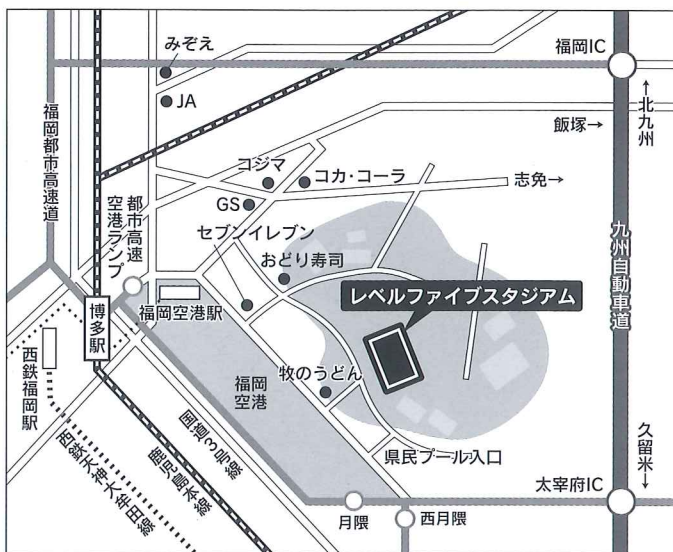

会場 | レベルファイブスタジアム

JRTL 第4節 [19:00 KICK OFF]

コカ・コーラレッドスパークス VS 宗像サニックスブルース

トップキューシュウA リーグ戦 [16:30 KICK OFF]

九州電力キューデンヴォルテクス VS JR九州サンダース

10.2

SUN

会場 | グローバルアリーナ

JRTL 第5節 [13:00 KICK OFF]
宗像サニックスブルース vs 東芝ブレイブルーバス

10.29

SAT

会場 | レベルファイブスタジアム

JRTL 第9節 [13:00 KICK OFF]
コカ・コーラレッドスパークス vs ヤマハ発動機ジュビロ

福岡でラグビーを観戦しよう!

2019年のラグビーワールドカップ日本大会に向けて、ここ福岡からラグビー熱を日本中へ広げよう!!

福岡開催の試合日程

会場 レベルファイブスタジアム

福岡市博多区東平尾公園2-1-1 TEL. 092-612-7070

会場 グローバルアリーナ

宗像市吉留46-1 TEL. 0940-33-8400

空港・電車をご利用の方
 ○JR博多駅より鹿児島本線にてJR赤間駅下車→タクシーで15分
 ○JR教育大前下車→タクシーで10分、あるいはバスで15分

お車をご利用の方
 ○国道3号線富地原交差点より、県道29号線を鞍手方面へ3.5km
 ○九州自動車道若宮ICより、県道87号線を岡垣方面へ9km
 ○九州自動車道鞍手ICより、県道29号線を赤間方面へ9km
 ※駐車場の収容台数には限りがありますので、公共交通機関をご利用ください。