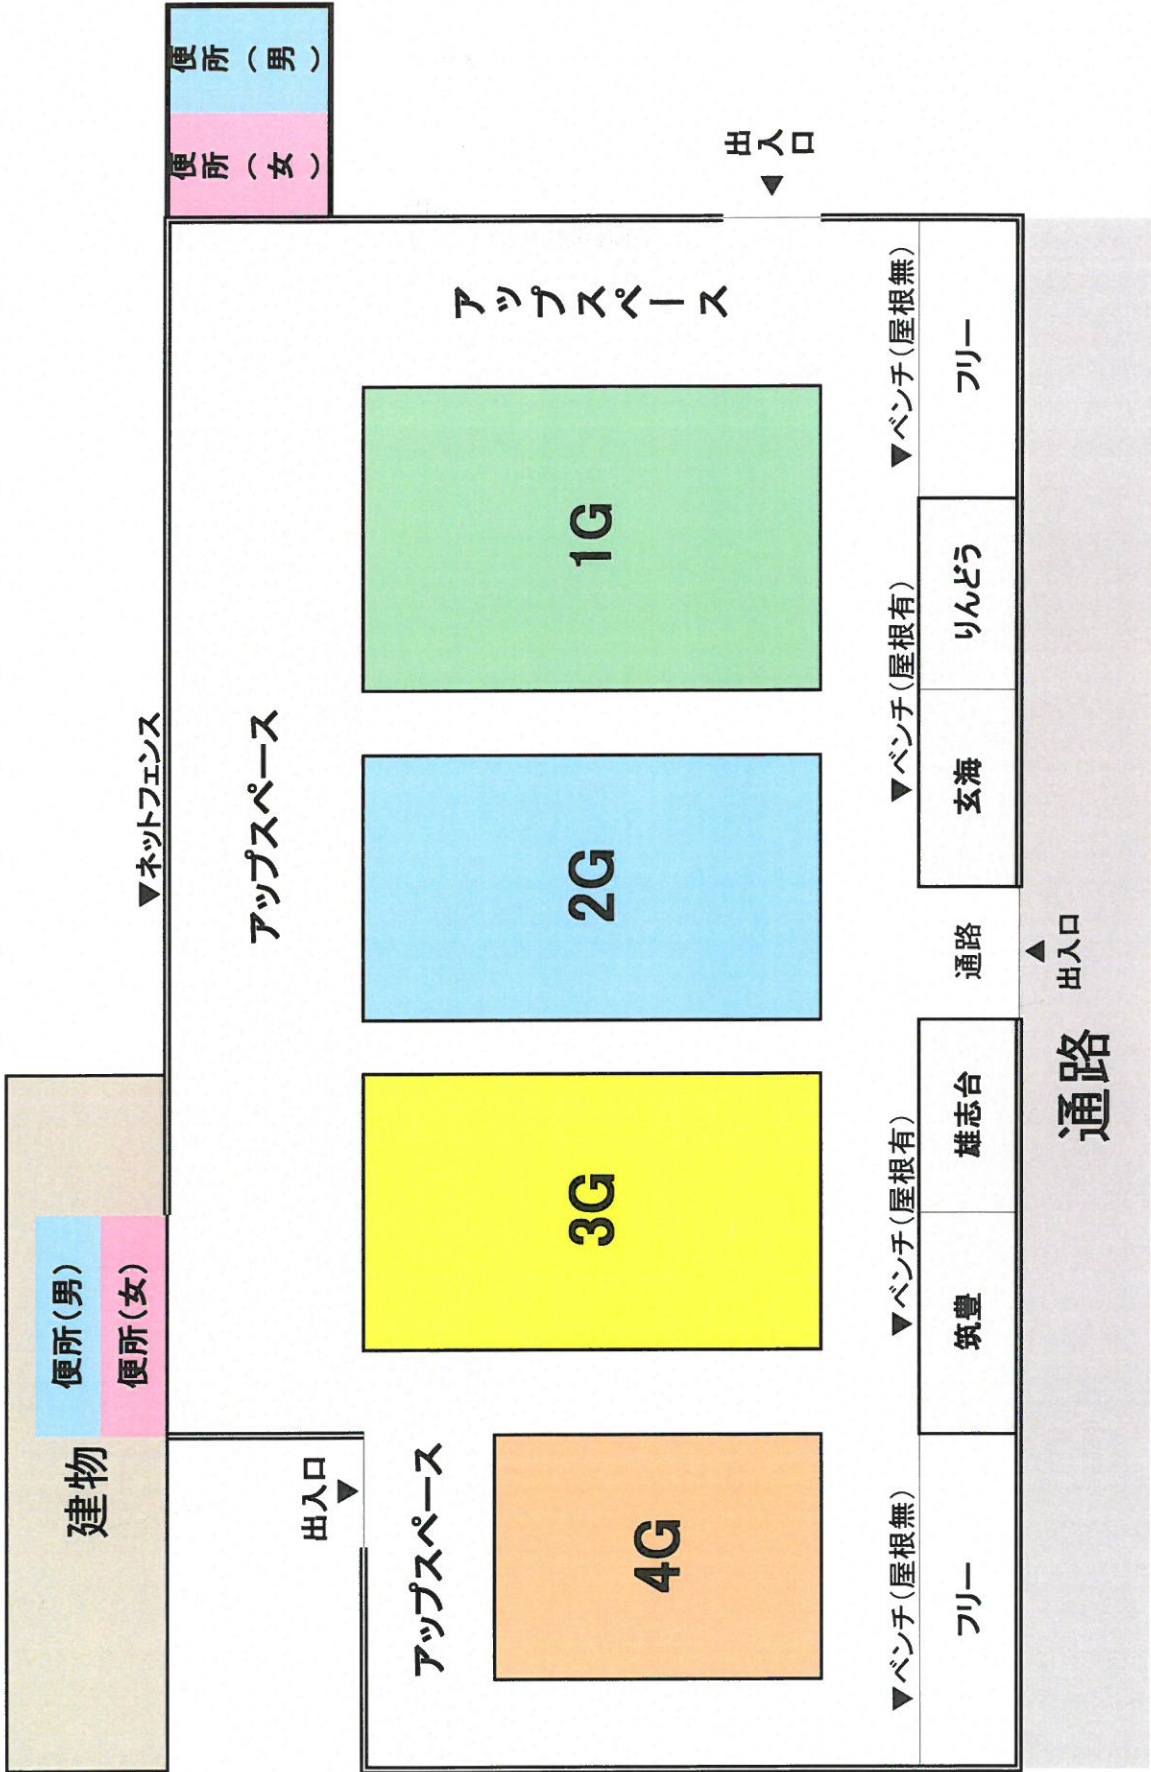

筑豊緑地 グランド配置

建物

便所(男)

便所(女)

▼ネットフェンス

便所(女)

便所(男)

アップスペース

アップスペース

4G

3G

2G

1G

▼ベンチ(屋根無)

フリー

▼ベンチ(屋根有)

雄志台

▼ベンチ(屋根有)

玄海

▼ベンチ(屋根無)

りんどう

フリー

通路

出入口

出入口

出入口