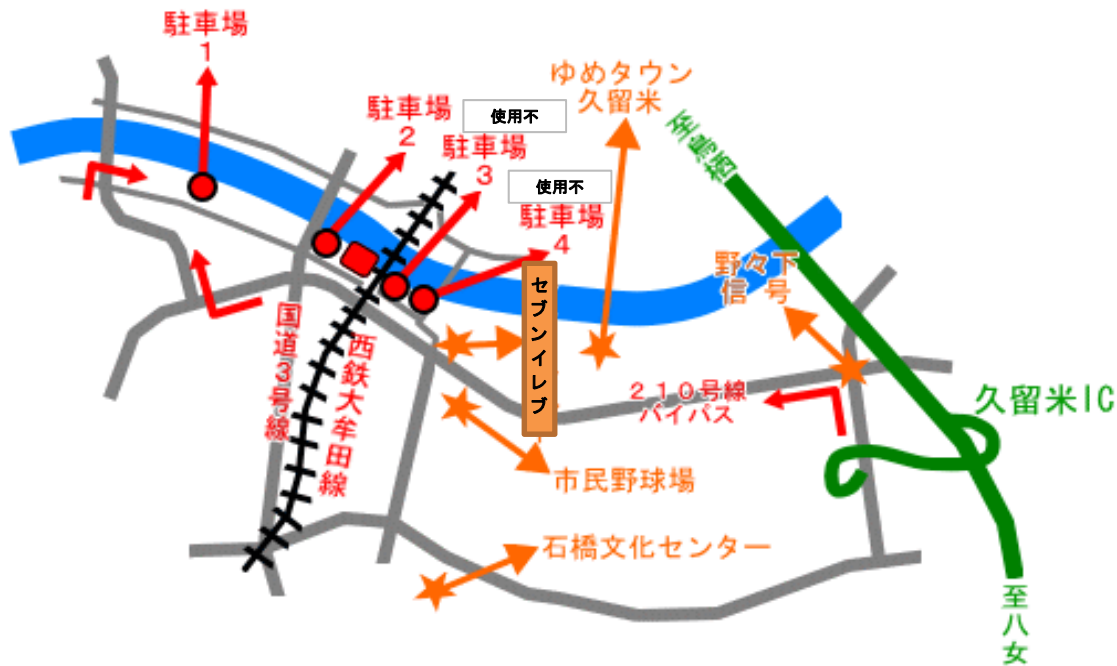

Bグラウンド

kickoff	学年	試合時間	レフリー
10:00~	小4	13-3-13	り
10:40~	小5	15-3-15	中
11:20~	小6	15-3-15	り
12:00~	小4	13-3-13	中
12:40~	小5	15-3-15	り
13:20~	小6	15-3-15	中

Cグラウンド

kickoff	学年	試合時間	レフリー
10:00~			中
10:50~	中学	20-5-20	中
11:40~			り
12:30~	中学	20-5-20	り
13:20~			

閉会式 14時10分予定

- ※詳細打合せは当日開会式後に各学年ごとに行います
- ※駐車場につきましては次ページ参照
- ※グラウンド横駐車場は台数が少ない為駐車できない場合があります事をご了承ください
- ※本年度より駐車場が一部工事の為使用できません。(筑後川上流側駐車場)

<会場地図>

久留米インターを降り、料金所を過ぎて右側の出口へ進んでください。
野々下の信号を左折して210号線バイパスを西へ進んでください。

※バスはそのまま直進し、国道3号線を横切り、大きなT字交差点がありますので、その信号を右折して、大きな橋(2000年橋)の手前の信号を右折し、『駐車場1』を少し過ぎたところで、一旦子供たちを降ろしたうえで、右折し、再度国道3号線から210号線へ右折して、駐車場1へ駐車ください。

※自家用車でお見えになる方は、国道3号線との交差点を右折し、すぐの信号を右折して駐車場2、もしくは国道3号線との交差点を右折後、すぐの信号を左折して駐車場1をご利用ください。