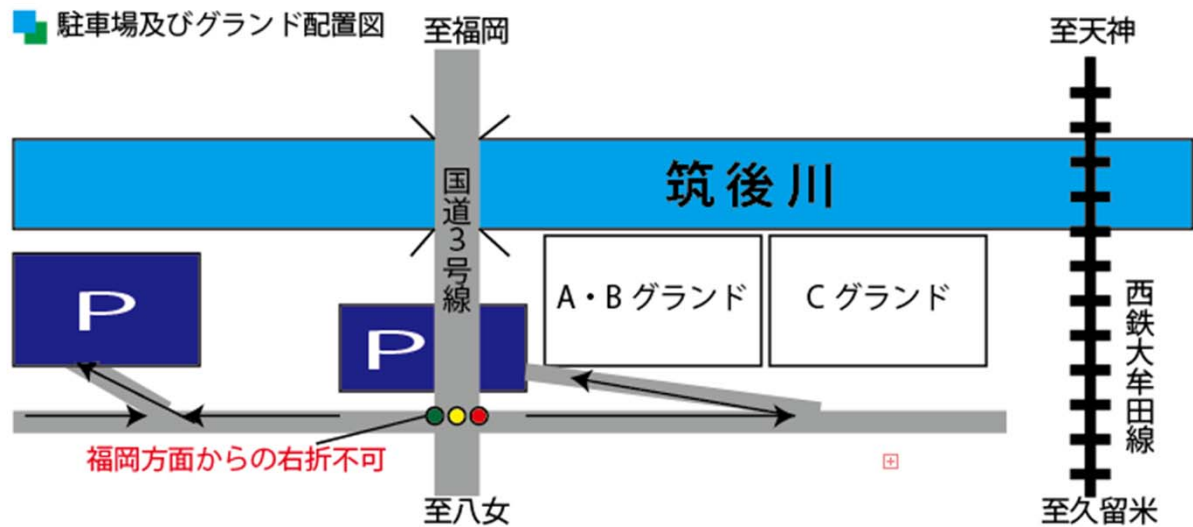

Bグラウンド

kickoff	学年	試合時間	レフリー
10:00~	小4	13-3-13	り
10:40~	小5	15-3-15	中
11:20~	小6	15-3-15	り
12:00~	小4	13-3-13	中
12:40~	小5	15-3-15	り
13:20~	小6	15-3-15	中

Cグラウンド

kickoff	学年	試合時間	レフリー
10:00~			中
10:50~	中学	20-5-20	中
11:40~			り
12:30~	中学	20-5-20	り
13:20~			

閉会式 14時10分予定

- ※詳細打合せは当日開会式後に各学年ごとに行います
- ※駐車場につきましては次ページ参照
- ※グラウンド横駐車場は台数が少ない為駐車できない場合があります事をご了承ください
- ※本年度より駐車場が一部工事の為使用できません。(筑後川上流側駐車場)

<会場地図>

久留米インターを降り、料金所を過ぎて右側の出口へ進んでください。
野々下の信号を左折して210号線バイパスを西へ進んでください。

※バスはそのまま直進し、国道3号線を横切り、大きなT字交差点がありますので、その信号を右折して、大きな橋(2000年橋)の手前の信号を右折し、『駐車場1』を少し過ぎたところで、一旦子供たちを降ろしたうえで、右折し、再度国道3号線から210号線へ右折して、駐車場1へ駐車ください。

※自家用車でお見えになる方は、国道3号線との交差点を右折し、すぐの信号を右折して駐車場2、もしくは国道3号線との交差点を右折後、すぐの信号を左折して駐車場1をご利用ください。