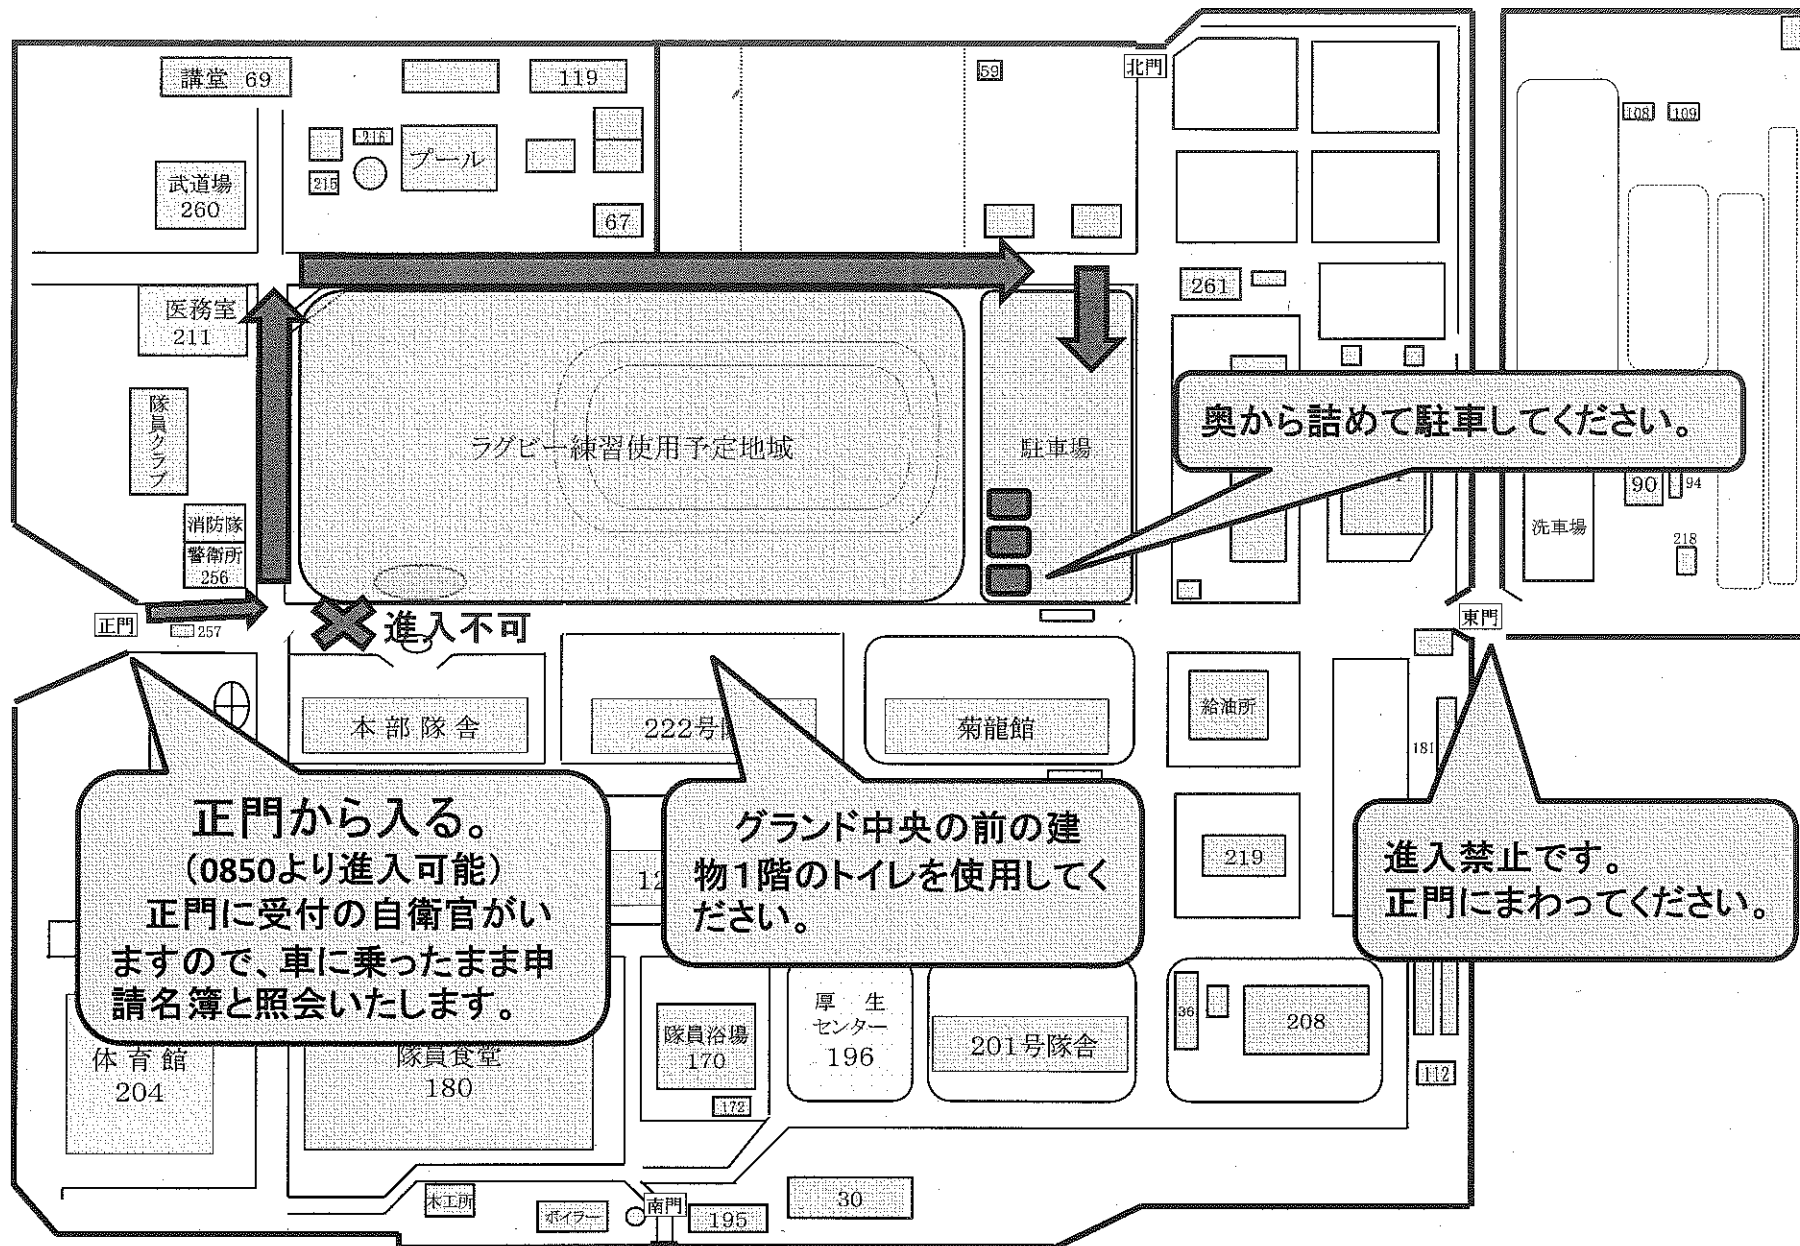

# りんどうラグビースクールの方へご連絡

正門 257

× 進入不可

駐車場

東門

222号

給油所

181

219

208

112

隊員浴場 170

厚生センター 196

201号隊舎

30

南門 195

武道場 260

プール

67

医務室 211

隊員クラブ

消防隊

警衛所 256

奥から詰めて駐車してください。

洗車場

90

94

218

正門から入る。  
(0850より進入可能)  
正門に受付の自衛官が  
いますので、車に乗ったまま申  
請名簿と照会いたします。

グラウンド中央の前の建  
物1階のトイレを使用してく  
ださい。

進入禁止です。  
正門にまわってください。