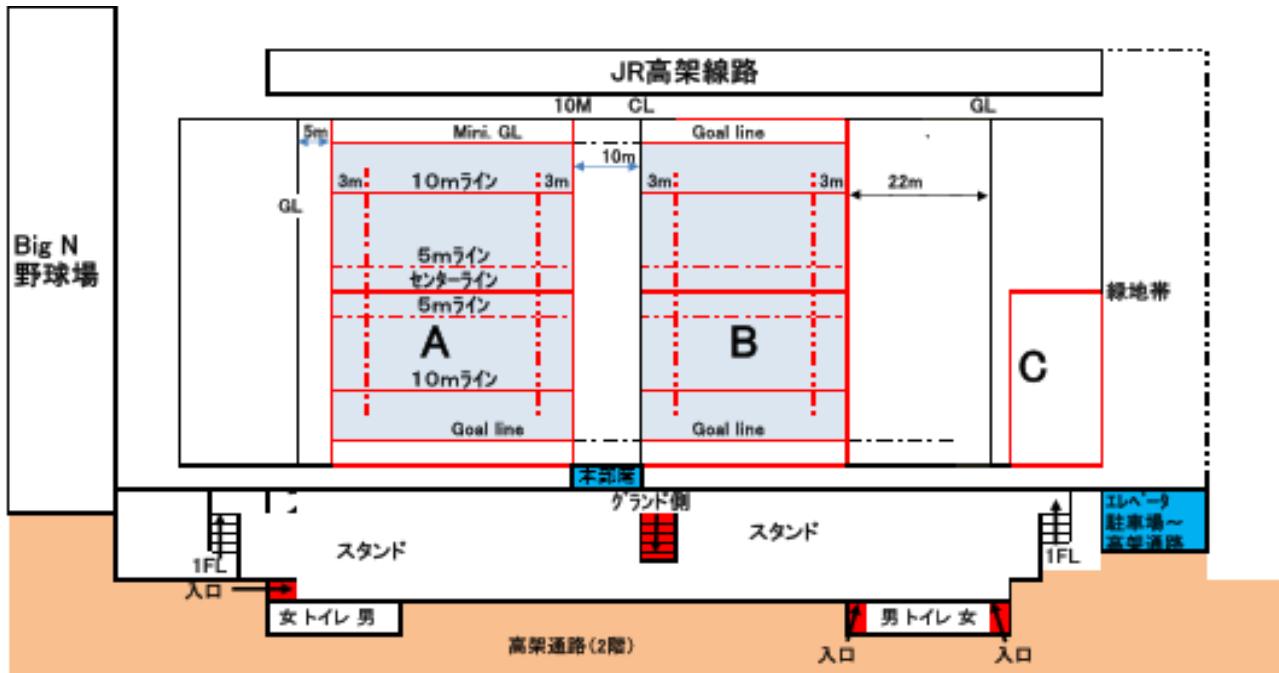

試合時間

学年

試合時間

中学1年 20分-5分-20分

中学2年 20分-5分-20分

特記事項/注意事項:

- 選手及びコーチ以外で、下記対応者のみ人工芝グラウンドへの入場可とします。但し、グラウンドに入る人は、スパイク or 運動靴装着のこと。
 - Cグラウンドの陸上競技場側(南側)での応援
 - 父兄ウォーター担当(2名以内/チーム) + カメラマン(1名/チーム) *3~6年担当父兄はビブス着用(本部に予備準備予定)
- グラウンド内へのスポーツドリンク及び食品の持ち込み禁止。
- 応援(除くCグラウンド南側)及び食事はスタンド(グラウンド外)でお願いします。
- スタンドへの出入りは、1階両端の階段及び高架通路トイレ横を開放する関係で、部外者も入場可能となりますので、貴重品管理に留意ください。
- スタンド席は、フリーですが必要以上に広く確保しないように、譲りあって使用下さい。
- 一階クラブハウス内更衣室は、NO.1&2りんどうYR, NO.3&4:長崎RSで使用下さい。温水シャワー(有料)使用可能です。自由にお使い下さい。