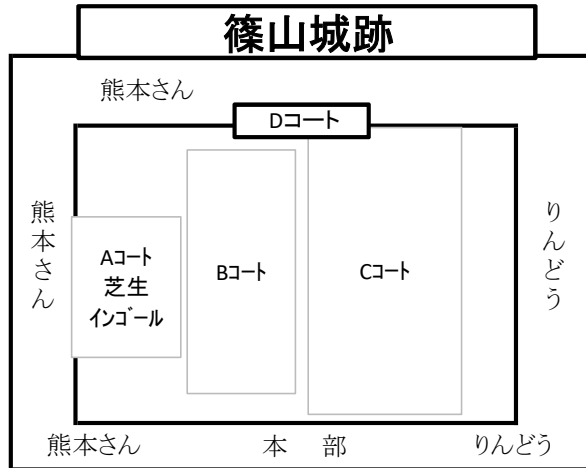

熊本RS・りんどうYR 交歓会

開催日時 令和元年12月15日
 開催場所 久留米大学医学部グラウンド(久留米市旭町67) 篠山城が目印
 開会式 9時40分 (詳細は、当日当該学年で打合せをお願いします)
 閉会式(予定) 14時30分

順序	Aグラウンド			Bグラウンド			Cグラウンド			Dグラウンド		
	キックオフ	幼小1 (10-3-10) 小2 (10-3-10)	レフリー	キックオフ	小3 (13-3-13) 小4 (13-3-13)	レフリー	キックオフ	小5 (15-3-15) 小6 (15-3-15)	レフリー	キックオフ	中1主体 (15-3-15) 中2主体 (20-5-20)	レフリー
1	10:00	熊本幼①ーりんどう幼①	熊	10:00	熊本③ーりんどう③	り	10:00	熊本⑤ーりんどう⑤	熊		調整	
2	10:30	熊本②ーりんどう②	り	10:35	熊本④ーりんどう④	熊	10:40	熊本⑥ーりんどう⑥	り		調整	
3	11:20	G変更5分		11:20	G変更5分		11:20	G変更5分		11:20	G変更5分	
4	11:25	中学試合		11:25	中学試合		11:25	中学試合		11:25	中1主体	熊
5	12:05	G変更5分		12:05	G変更5分		12:05	G変更5分		12:05	G変更5分	
6	12:10	熊本幼①ーりんどう幼①	熊	12:10	熊本③ーりんどう③	り	12:10	熊本⑤ーりんどう⑤	熊		調整	
7	12:40	熊本②ーりんどう②	り	12:45	熊本④ーりんどう④	熊	12:50	熊本⑥ーりんどう⑥	り		調整	
8	13:30	G変更5分		13:30	G変更5分		13:30	G変更5分		13:30	G変更5分	
9	13:35	中学試合		13:35	中学試合		13:35	中学試合		13:35	中2主体	り
10	14:25			14:25			14:25			14:25		

※小学高学年のゴールポストはグラウンド設営の関係で使用致しません。

至久留米市役所 <入口> 至福岡