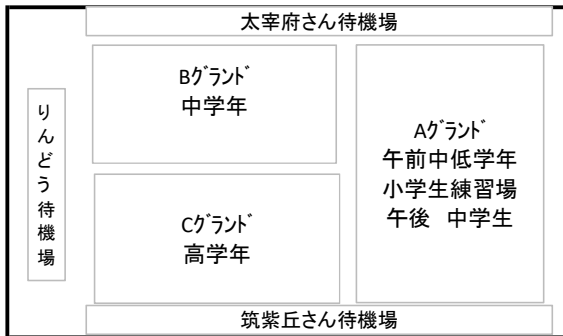

筑紫丘RSJC・太宰府少年RC・りんどうYR 交歓会

開催日時 令和2年2月2日(日)
 開催場所 久留米大学御井学舎グラウンド(福岡県久留米市御井町1635)
 開会式(小学部) 9時20分 グラウンド施設の使用諸注意と各学年毎の打合せのみ行います。
 試合開始 9時30分 各チームの第1試合の挨拶を開会式の挨拶とします。
 閉会式(小学部) 12時30分
 閉会式(中学部) 15時00分

順序	Aグラウンド(10分ハーフ)			Bグラウンド(12分ハーフ)			Cグラウンド(12分ハーフ)			
	キックオフ	幼稚園小1・小2	レフリー	キックオフ	小3・小4	レフリー	キックオフ	小5・小6	レフリー	
1	9:30	幼小1 太宰府ー筑紫丘	り	9:30	小3 太宰府ー筑紫丘	り	9:30	小5 太宰府ー筑紫丘	り	
2	9:43	幼小1 太宰府ーりんどう	筑	9:45	小3 太宰府ーりんどう	筑	9:45	小5 太宰府ーりんどう	筑	
3	9:56	幼小1 筑紫丘ーりんどう	太	10:00	小3 筑紫丘ーりんどう	太	10:00	小5 筑紫丘ーりんどう	太	
4	10:09	小2 太宰府ーりんどう	筑	10:15	小4 太宰府ーりんどう	筑	10:15	小6 太宰府ーりんどう	筑	
5	10:22	小2 筑紫丘ーりんどう	太	10:30	小4 筑紫丘ーりんどう	太	10:30	小6 筑紫丘ーりんどう	太	
6	10:35	小2 筑紫丘ー太宰府	り	10:45	小4 筑紫丘ー太宰府	り	10:45	小6 筑紫丘ー太宰府	り	
7	10:48	幼小1 太宰府ーりんどう	筑	11:00	小3 太宰府ーりんどう	筑	11:00	小5 太宰府ーりんどう	筑	
8	11:01	幼小1 筑紫丘ーりんどう	太	11:15	小3 筑紫丘ーりんどう	太	11:15	小5 筑紫丘ーりんどう	太	
9	11:14	幼小1 筑紫丘ー太宰府	り	11:30	小3 筑紫丘ー太宰府	り	11:30	小5 筑紫丘ー太宰府	り	
10	11:27	小2 太宰府ー筑紫丘	り	11:45	小4 太宰府ー筑紫丘	り	11:45	小6 太宰府ー筑紫丘	り	
11	11:40	小2 太宰府ーりんどう	筑	12:00	小4 太宰府ーりんどう	筑	12:00	小6 太宰府ーりんどう	筑	
12	11:53	小2 筑紫丘ーりんどう	太	12:15	小4 筑紫丘ーりんどう	太	12:15	小6 筑紫丘ーりんどう	太	
13	12:30	小学部閉会式同時にグラウンド設営(中学15分ハーフ)								
14	12:40	太宰府ー筑紫丘								り
15	13:00	筑紫丘ーりんどう								太
16	13:20	太宰府ーりんどう								筑
17	13:40	太宰府ー筑紫丘								り
18	14:00	筑紫丘ーりんどう								太
19	14:20	太宰府ーりんどう								筑
20	15:00	中学部閉会式								

※小学高学年のゴールポストはグラウンド設営の関係で使用致しません。

敷地内は全面禁煙。煙草を吸われる方は東門出た所のバス停裏側に灰皿設置しております。