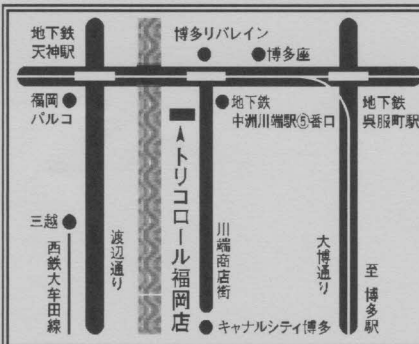

ラグビーショップ トリコロール福岡店

最新お得情報満載！

インスタグラム LINE@

tricolor.rugby

「ラグビーショップトリコロール」  
で検索して下さい

福岡市博多区上川端町11-283 野中ビル2F  
(川端商店街明治通側より入って3軒目です)  
地下鉄「中洲川端駅」⑤番出口キャナルシティ側すぐ  
TEL:092-291-2020

www.tricolor-rugby.com

営業時間: 平日 11:00AM~8:00PM