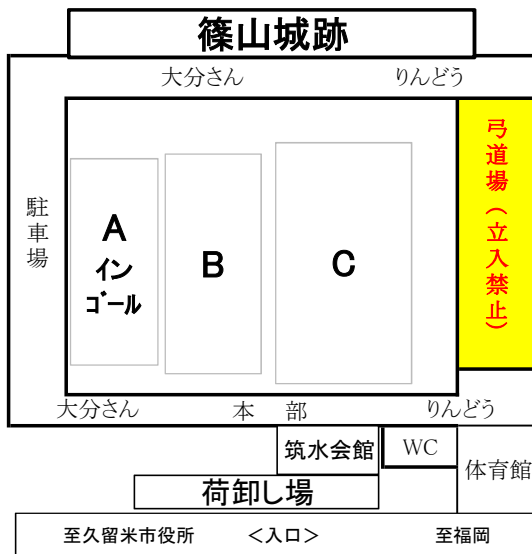

令和6年度大分RS・りんどうYR 交歓会(50周年事業)

開催日	令和6年9月8日(日)
開催場所	久留米大学医学部グラウンド(久留米市旭町67)
集合時間	8時15分
開会式	9時00分
閉会式	13時20分

順序	Aグラウンド*			Bグラウンド*			Cグラウンド*		
	キックオフ	幼小1 (10-3-10) 小2 (10-3-10)	レフリー	キックオフ	小3 (13-3-13) 小4 (13-3-13)	レフリー	キックオフ	小5 (13-3-13) 小6 (13-3-13)	レフリー
2	9:30 ～	当日打ち合わせ		9:30	大分③ーりんどう③	り	9:30	大分⑤ーりんどう⑤	り
3	10:30		10:00	大分④ーりんどう④	大分	10:00	大分⑥ーりんどう⑥	大分	
5	10:40	大分BーりんどうB (15-5-15)							大分
6	11:20 ～	当日打ち合わせ		11:20	大分③ーりんどう③	大分	11:20	大分⑤ーりんどう⑤	大分
7	12:20		11:50	大分④ーりんどう④	り	11:50	大分⑥ーりんどう⑥	り	
8	12:30	大分AーりんどうA (20-5-20)							り
	13:20	閉会式							
	14:30	完全撤収							

※小学高学年のコールポストはグラウンド設営の関係で使用致しません。

<https://www.kurume-u.ac.jp/social/topics/64c86c794b69eba09843270/>

【禁止事項】

- ・敷地内での喫煙及び火気の使用は禁止です。
- ・ペットの入場はお控えください。
- ・ガムを噛みながらの使用はしないでください。
- ・ヒール等かかとの高い靴での人工芝への入場はお控えください。
- ・人工芝グラウンド及び陸上トラック内での食事(スタンドでの飲食はOK)は控えてください。
- ・弓道場には近づかないで下さい。

【注意事項】

- ・人工芝グラウンド及び陸上トラックに入場する際はシューズ等に付着している土や泥を十分に落とししてください。
- ・トラックには陸上競技用のスパイクかシューズ以外では立ち入らないでください。
- ・トラック部分を通る場合は養生用の人工芝の上を必ず通ってください。
- ・人工芝内では撮影スタンドを使用しないでください。
- ・グラウンド及び陸上トラック等以外にはテント設置できませんが風対策を必ず行ってください。
- ・熱中症には十分気を付けてください。
- ・ごみは持ち帰ってください。